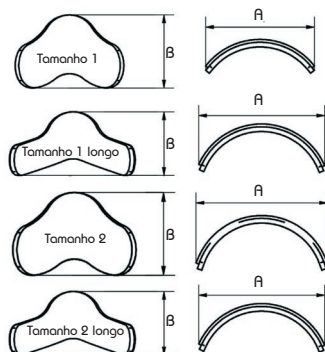

FLEX-JOINT

O assento está equipado com o "flex-joint" para tornar o posicionamento do assento mais dinâmico, e isto vai ajudar em quebrar o tonos muscular e a espasticidade. O ângulo das costas pode ser ajustado desde 5º para frente e 30º para trás.

APOIO DE COSTAS AJUSTÁVEIS

É recomendado para utilizadores com escoliose. As peças torácicas são ajustáveis independentes em altura e largura.

APOIO DE PERNAS AJUSTÁVEIS

As pernas pode ser ajustado para acomodar uma abdução ou adução independente da anca, bem como no comprimento da perna. Um ajuste pode também ser feito nas pernas para acomodar a obliquidade pélvica.

ZITZI SHARKY

CARACTERÍSTICAS	Tamanho 1	Tamanho 2
Largura do Assento	34 - 39 cm	41 - 46 cm
Profundidade do Assento	33 - 46 cm	39 - 50 cm
Altura Total das Costas até a Axila	31 - 47 cm	31 - 50 cm
Altura do Utente (Aproximada)	125 - 160 cm	150 - 185 cm
Peso do Utente (Aproximada)	80 kg	115 kg
Abdução	10°	10°
Diferença da Largura da Perna	7 cm	5 cm
Axila até ao Ombro	16 cm	18 cm
Ângulo de Inclinação das Costas	- 20° + 40° cm	- 20° + 40° cm
Largura da Coxa	14 cm	17 cm

APOIO DE CABEÇA

	A	B
tamanho 1	22 cm	15 cm
tamanho 1 longo	28 cm	16 cm
tamanho 2	24 cm	19 cm
tamanho 2-longo	28 cm	21 cm

APOIO DE COSTAS

	A1	A2	B	C
Tamanho 0	29 cm	26 cm	46 cm	13 cm
Tamanho 1	33 cm	30 cm	46 cm	13 cm
Tamanho 2	33 cm	30 cm	46 cm	18 cm
Tamanho 3	36 cm	33 cm	48 cm	18 cm