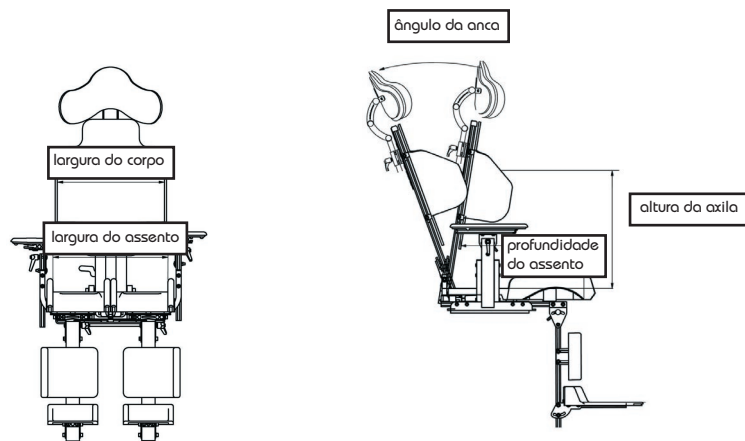

FLEX-JOINT

O assento está equipado com o "flex-joint" para tornar o posicionamento do assento mais dinâmico, e isto vai ajudar em quebrar o tonos muscular e a espasticidade. O ângulo das costas pode ser ajustado desde 5º para frente e 30º para trás.

APOIO DE COSTAS AJUSTÁVEIS

É recomendado para utilizadores com escoliose. As peças torácicas são ajustáveis independentes em altura e largura.

APOIO DE PERNAS AJUSTÁVEIS

As pernas pode ser ajustado para acomodar uma abdução ou adução independente da anca, bem como no comprimento da perna. Um ajuste pode também ser feito nas pernas para acomodar a obliquidade pélvica.

ZITZI SHARKY

CARACTERÍSTICAS	Tamanho 1	Tamanho 2
Largura do Assento	34 - 39 cm	41 - 46 cm
Profundidade do Assento	33 - 46 cm	39 - 50 cm
Altura Total das Costas até a Axila	31 - 47 cm	31 - 50 cm
Altura do Utente (Aproximada)	125 - 160 cm	150 - 185 cm
Peso do Utente (Aproximada)	80 kg	115 kg
Abdução	10°	10°
Diferença da Largura da Perna	7 cm	5 cm
Axila até ao Ombro	16 cm	18 cm
Ângulo de Inclinação das Costas	- 20° + 40° cm	- 20° + 40° cm
Largura da Coxa	14 cm	17 cm

APOIO DE CABEÇA

	A	B
tamanho 1	22 cm	15 cm
tamanho 1 longo	28 cm	16 cm
tamanho 2	24 cm	19 cm
tamanho 2-longo	28 cm	21 cm

APOIO DE COSTAS

	A1	A2	B	C
Tamanho 0	29 cm	26 cm	46 cm	13 cm
Tamanho 1	33 cm	30 cm	46 cm	13 cm
Tamanho 2	33 cm	30 cm	46 cm	18 cm
Tamanho 3	36 cm	33 cm	48 cm	18 cm