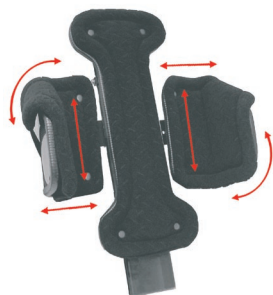

ZITZI SHARKY

boavista
solutions

...THE WAY

ZITZI SHARKY

SHARKY

Depois de anos de sucesso com o DELFI, foi decidido que era necessário criar um sistema de assento semelhante para jovens e adultos. O SHARKY foi especificamente desenhado para jovens e adultos com uma variedade de deformidades musculares. É conveniente para utilizadores entre os 11 anos de idade até a idade adulta. O SHARKY promove ao utilizador uma estabilidade postural e uma facilidade de movimento enquanto sentado.

O SHARKY promove um assento dinâmico de posicionamento feito em plástico, que não é completamente rígido para que o utilizador pode fazer certos movimentos. O assento é equipado nas costas com o "flex-joint" que vai criar um dinamismo adicional.

FLEX-JOINT

O assento está equipado com o "flex-joint" para tornar o posicionamento do assento mais dinâmico, e isto vai ajudar em quebrar o tonos muscular e a espasticidade. O ângulo das costas pode ser ajustado desde 5º para frente e 30º para trás.

APOIO DE COSTAS AJUSTÁVEIS

É recomendado para utilizadores com escoliose. As peças torácicas são ajustáveis independentes em altura e largura.

APOIO DE PERNAS AJUSTÁVEIS

As pernas pode ser ajustado para acomodar uma abdução ou adução independente da anca, bem como no comprimento da perna. Um ajuste pode também ser feito nas pernas para acomodar a obliquidade pélvica.