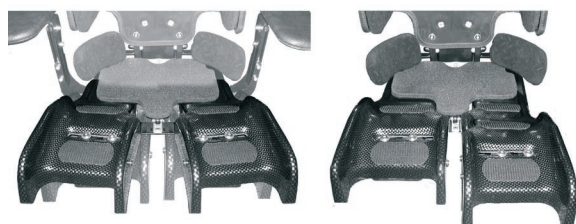

ZITZI SHARKY

boavista
solutions

...THE WAY

ZITZI SHARKY

SHARKY

Depois de anos de sucesso com o DELFI, foi decidido que era necessário criar um sistema de assento semelhante para jovens e adultos. O SHARKY foi especificamente desenhado para jovens e adultos com uma variedade de deformidades musculares. É conveniente para utilizadores entre os 11 anos de idade até a idade adulta. O SHARKY promove ao utilizador uma estabilidade postural e uma facilidade de movimento enquanto sentado.

O SHARKY promove um assento dinâmico de posicionamento feito em plástico, que não é completamente rígido para que o utilizador pode fazer certos movimentos. O assento é equipado nas costas com o "flex-joint" que vai criar um dinamismo adicional.

FLEX-JOINT

O assento está equipado com o "flex-joint" para tornar o posicionamento do assento mais dinâmico, e isto vai ajudar em quebrar o tonos muscular e a espasticidade. O ângulo das costas pode ser ajustado desde 5º para frente e 30º para trás.

APOIO DE COSTAS AJUSTÁVEIS

É recomendado para utilizadores com escoliose. As peças torácicas são ajustáveis independentes em altura e largura.

APOIO DE PERNAS AJUSTÁVEIS

As pernas pode ser ajustado para acomodar uma abdução ou adução independente da anca, bem como no comprimento da perna. Um ajuste pode também ser feito nas pernas para acomodar a obliquidade pélvica.