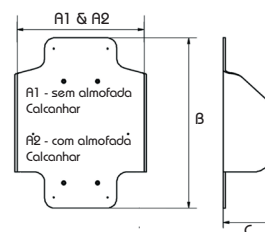

ZITZI SHARKY

CARACTERÍSTICAS	Tamanho 1	Tamanho 2
Largura do Assento	34 - 39 cm	41 - 46 cm
Profundidade do Assento	33 - 46 cm	39 - 50 cm
Altura Total das Costas até a Axila	31 - 47 cm	31 - 50 cm
Altura do Utente (Aproximada)	125 - 160 cm	150 - 185 cm
Peso do Utente (Aproximada)	80 kg	115 kg
Abdução	10°	10°
Diferença da Largura da Perna	7 cm	5 cm
Axila até ao Ombro	16 cm	18 cm
Ângulo de Inclinação das Costas	- 20° + 40° cm	- 20° + 40° cm
Largura da Coxa	14 cm	17 cm

APOIO DE CABEÇA

	A	B
tamanho 1	22 cm	15 cm
tamanho 1 longo	28 cm	16 cm
tamanho 2	24 cm	19 cm
tamanho 2-longo	28 cm	21 cm

APOIO DE COSTAS

	A1	A2	B	C
Tamanho 0	29 cm	26 cm	46 cm	13 cm
Tamanho 1	33 cm	30 cm	46 cm	13 cm
Tamanho 2	33 cm	30 cm	46 cm	18 cm
Tamanho 3	36 cm	33 cm	48 cm	18 cm