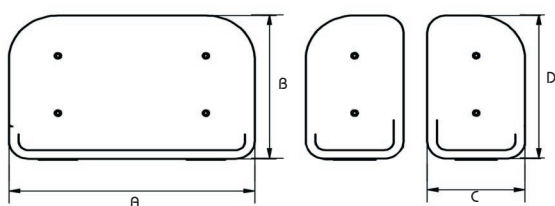

ZITZI SHARKY

CARACTERÍSTICAS	Tamanho 1	Tamanho 2
Largura do Assento	34 - 39 cm	41 - 46 cm
Profundidade do Assento	33 - 46 cm	39 - 50 cm
Altura Total das Costas até a Axila	31 - 47 cm	31 - 50 cm
Altura do Utente (Aproximada)	125 - 160 cm	150 - 185 cm
Peso do Utente (Aproximada)	80 kg	115 kg
Abdução	10°	10°
Diferença da Largura da Perna	7 cm	5 cm
Axila até ao Ombro	16 cm	18 cm
Ângulo de Inclinação das Costas	- 20° + 40° cm	- 20° + 40° cm
Largura da Coxa	14 cm	17 cm

APOIO DE CABEÇA

	A	B
tamanho 1	22 cm	15 cm
tamanho 1 longo	28 cm	16 cm
tamanho 2	24 cm	19 cm
tamanho 2-longo	28 cm	21 cm

APOIO DE COSTAS

	A1	A2	B	C
Tamanho 0	29 cm	26 cm	46 cm	13 cm
Tamanho 1	33 cm	30 cm	46 cm	13 cm
Tamanho 2	33 cm	30 cm	46 cm	18 cm
Tamanho 3	36 cm	33 cm	48 cm	18 cm

APOIO DE PÉS

A	B	C	D
38 cm	26 cm	19 cm	26 cm

ZITZI SHARKY

ACESSÓRIOS

Apoio de cabeça TM.1

Apoio de cabeça longo

Apoio de cabeça TM.2

Apoio de cabeça plush 25 cm