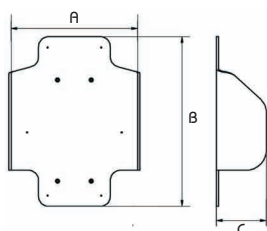

APOIO DE COSTAS