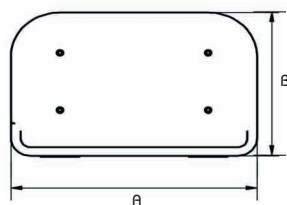

APOIO DE PÉS