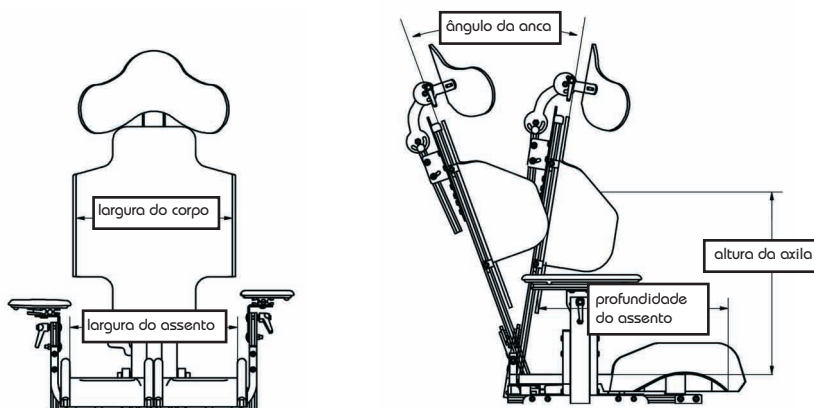

ZITZI CARSEAT