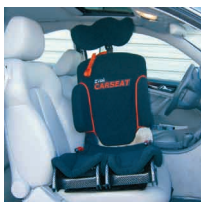

## CARSEAT

O assento de carro tem uma importância igual a de qualquer outro assentos, tem de fornecer a mesma estabilidade postural, de forma a tornar a viagem segura e confortável. O ZITZI CARSEAT foi submetido ao "Crash Test" e possui as mesmas características que outros sistemas de assento. O CARSEAT foi desenhado especificamente para crianças e jovens com tone muscular flutuante e clientes com uma variedade de deformidades musculares.

O CARSEAT promove um assento dinâmico de posicionamento feito em plástico, que não é completamente rígido para que o utilizador possa fazer certos movimentos. Além de mais, as costas são flexíveis em movimento e promove um dinâmismo adicional.

## FLEX-BACK

A parte trás do CARSEAT é colocado contra o assento do carro, e pode ser ajustado em ângulo para promover um posicionamento activo.

## APOIO DE COSTAS AJUSTÁVEIS

A altura das costas pode ser facilmente ajustado para que a cadeira pode crescer com a criança.