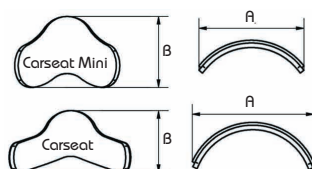

## APOIO DE PERNAS AJUSTÁVEIS

As pernas pode ser ajustado para acomodar uma abdução ou adução independente da anca e também no comprimento. O ajuste pode também ser feito as pernas para acomodar o obliquidade pélvico. Com estes ajustes nós podemos criar um óptimo posicionamento de assento.

## BASE ROTATIVA

Pode ser adicionado um base rotativa ao CARSEAT, que roda o assento para facilitar a entrada e saída da viatura.

# ZITZI CARSEAT

CARACTERÍSTICAS	CARSEAT	CARSEAT MINI Tamanho 1	CARSEAT MINI Tamanho 2
Largura da Utente (Aproximação)	125 - 160 cm	90 - 115 cm	110 - 130 cm
Largura do Assento	33,5 cm	33,5 cm	33,5 cm
Profundidade do Assento (tamanho)	39 cm	31 cm	35 cm
Profundidade do Assento	39 - 45 cm	29 - 33,5 cm	33,5 - 38 cm
Largura do Corpo	29 cm	27 cm	29 cm
Altura das Costas até ao Maxilar	39 - 45 cm	23 - 35 cm	22 - 42 cm
Ângulo da Anca	-10° +40°	-10° +40°	-10° +40°
Abdução	40°	35°	25°
Diferença da Largura da Perna	4,5 cm	4,5 cm	4,5 cm
Peso do Utente	15 - 36 Kg	9 - 36 Kg	15 - 36 Kg
Peso da Cadeira	8 Kg		

## APOIO DE CABEÇA

	A	B
CARSEAT MINI	46 x 41 cm	51 x 41 cm
CARSEAT	46 x 46 cm	