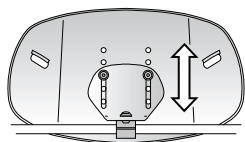

### Tamanhos disponíveis:

Largura x Altura (cm.)

35x15.5

38x16.8

40x17.8

43x18.8

45x20.1

50x22.1

Reclinação: ∞.

Profundidade ajustável: 8 cm.

Peso (35x40): 2.3 kg.

Ajuste em altura

Ajuste em profundidade

Ajuste em ângulo