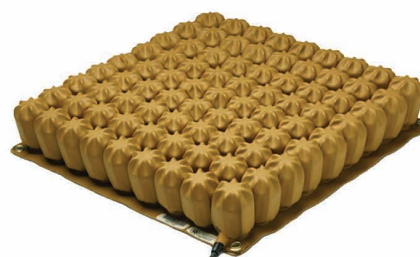

Tamanhos			
41 x 41 cm	46 x 41 cm	51 x 41 cm	56 x 41 cm
41 x 46 cm	46 x 46 cm	51 x 46 cm	56 x 46 cm
41 x 51 cm	46 x 51 cm	51 x 51 cm	56 x 51 cm
41 x 56 cm	46 x 56 cm	51 x 56 cm	56 x 56 cm