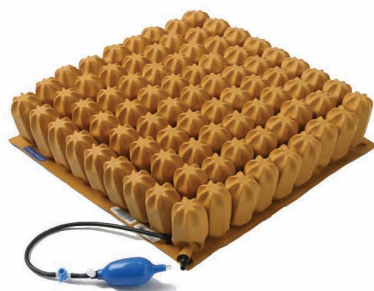

Tamanhos			
41 x 41 cm	46 x 41 cm	51 x 41 cm	56 x 41 cm
41 x 46 cm	46 x 46 cm	51 x 46 cm	56 x 46 cm
41 x 51 cm	46 x 51 cm	51 x 51 cm	56 x 51 cm
41 x 56 cm	46 x 56 cm	51 x 56 cm	56 x 56 cm

STAR LITE

A almofada STAR-LITE é uma almofada económico e de um ar versátil. É feito em contorno para fornecer um melhor conforto. Pode ser utilizado em cadeiras de rodas, cadeiras de escritórios e muitas cadeiras de casa. Tem 5cm de altura e pesa 0,45 kg e vem standard com uma capa preta e uma bomba de ar.

Tamanhos		
41 x 41 cm	46 x 41 cm	51 x 41 cm
	46 x 46 cm	

STARLOCK™

A almofada STARLOCK™ é a primeira almofada completa com a tecnologia "CELL LOCK". É utilizada especialmente para cadeiras de rodas para oferecer um posicionamento mais agressivo em tratamentos das úlceras de pressão. Está disponível em tamanhos 5,8 e 10 cm de altura. Vem completa com capa, kit de reparação e bomba.

Tamanhos			
41 x 41 cm	46 x 41 cm	51 x 41 cm	56 x 41 cm
41 x 46 cm	46 x 46 cm	51 x 46 cm	56 x 46 cm
41 x 51 cm	46 x 51 cm	51 x 51 cm	56 x 51 cm
41 x 56 cm	46 x 56 cm	51 x 56 cm	56 x 56 cm

STAR GALAXY

Uma inovadora, anatômica e terapêutica almofada que oferece vários benefícios a nível de estabilidade e postura dos utilizadores. O Galaxy é um sistema bem desenvolvido, foi desenhado para captar as necessidades e exigências dos seus utilizadores.

Tamanhos		
41 x 41 cm	46 x 41 cm	51 x 41 cm
41 x 46 cm	46 x 46 cm	51 x 46 cm
	46 x 51 cm	51 x 51 cm

STAR CUSHION

CONTORNO STANDARD

A almofada CORTORNO STANDARD é o produto premier do Star para prevenção e tratamento de úlceras de pressão. É flexível e com as suas células de ar de 10 cm de altura vai fornecer uma pressão constante baixa sobre a superfície do assento. Pesa aproximado 1,36 kg. Vêm completa com capa, bomba de ar e kit de reparação.