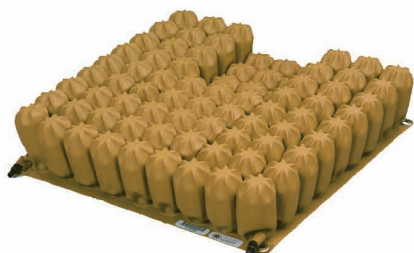

STAR CUSHION

 **boavista**
solutions
...THE WAY

STAR CUSHION

STAR CXR™

A almofada STAR CXR™ foi desenhada para as pessoas que necessitam de uma protecção extra e tratamento por baixo do cóccix. Vem completo com capa, bomba de ar e kit de reparação. Pesa aproximadamente 1,36 kg. Tem um design de alta qualidade, resistente ao fogo e feito a partir de uma borracha neoprene.

Tamanhos			
41 x 41 cm	46 x 41 cm	51 x 41 cm	56 x 41 cm
41 x 46 cm	46 x 46 cm	51 x 46 cm	56 x 46 cm
41 x 51 cm	46 x 51 cm	51 x 51 cm	56 x 51 cm
41 x 56 cm	46 x 56 cm	51 x 56 cm	56 x 56 cm

STAR LITE

A almofada STAR-LITE é uma almofada económico e de um ar versátil. É feito em contorno para fornecer um melhor conforto. Pode ser utilizado em cadeiras de rodas, cadeiras de escritórios e muitas cadeiras de casa. Tem 5cm de altura e pesa 0,45 kg e vem standard com uma capa preta e uma bomba de ar.

Tamanhos		
41 x 41 cm	46 x 41 cm	51 x 41 cm
	46 x 46 cm	

STARLOCK™

A almofada STARLOCK™ é a primeira almofada completa com a tecnologia "CELL LOCK". É utilizada especialmente para cadeiras de rodas para oferecer um posicionamento mais agressivo em tratamentos das úlceras de pressão. Está disponível em tamanhos 5,8 e 10 cm de altura. Vem completa com capa, kit de reparação e bomba.

Tamanhos		
41 x 41 cm	46 x 41 cm	51 x 41 cm
41 x 46 cm	46 x 46 cm	51 x 46 cm
	46 x 51 cm	51 x 51 cm

STAR CUSHION

CONTORNO STANDARD

A almofada CORTORNO STANDARD é o produto premier do Star para prevenção e tratamento de úlceras de pressão. É flexível e com as suas células de ar de 10 cm de altura vai fornecer uma pressão constante baixa sobre a superfície do assento. Pesa aproximado 1,36 kg. Vêm completa com capa, bomba de ar e kit de reparação.