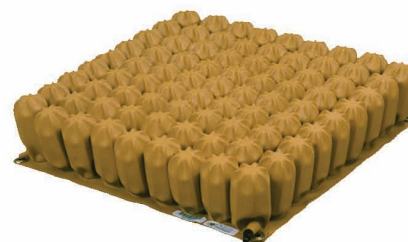

Tamanhos			
41 x 41 cm	46 x 41 cm	51 x 41 cm	56 x 41 cm
41 x 46 cm	46 x 46 cm	51 x 46 cm	56 x 46 cm
41 x 51 cm	46 x 51 cm	51 x 51 cm	56 x 51 cm
41 x 56 cm	46 x 56 cm	51 x 56 cm	56 x 56 cm

STAR LITE

A almofada STAR-LITE é uma almofada económico e de um ar versátil. É feito em contorno para fornecer um melhor conforto. Pode ser utilizado em cadeiras de rodas, cadeiras de escritórios e muitas cadeiras de casa. Tem 5cm de altura e pesa 0,45 kg e vem standard com uma capa preta e uma bomba de ar.

Tamanhos		
41 x 41 cm	46 x 41 cm	51 x 41 cm
	46 x 46 cm	

STARLOCK™

A almofada STARLOCK™ é a primeira almofada completa com a tecnologia "CELL LOCK". É utilizada especialmente para cadeiras de rodas para oferecer um posicionamento mais agressivo em tratamentos das úlceras de pressão. Está disponível em tamanhos 5,8 e 10 cm de altura. Vem completa com capa, kit de reparação e bomba.

Tamanhos			
41 x 41 cm	46 x 41 cm	51 x 41 cm	56 x 41 cm
41 x 46 cm	46 x 46 cm	51 x 46 cm	56 x 46 cm
41 x 51 cm	46 x 51 cm	51 x 51 cm	56 x 51 cm
41 x 56 cm	46 x 56 cm	51 x 56 cm	56 x 56 cm

STAR GALAXY

Uma inovadora, anatômica e terapêutica almofada que oferece vários benefícios a nível de estabilidade e postura dos utilizadores. O Galaxy é um sistema bem desenvolvido, foi desenhado para captar as necessidades e exigências dos seus utilizadores.

Tamanhos		
41 x 41 cm	46 x 41 cm	51 x 41 cm
41 x 46 cm	46 x 46 cm	51 x 46 cm
	46 x 51 cm	51 x 51 cm

STAR CUSHION

CONTORNO STANDARD

A almofada CORTORNO STANDARD é o produto premier do Star para prevenção e tratamento de úlceras de pressão. É flexível e com as suas células de ar de 10 cm de altura vai fornecer uma pressão constante baixa sobre a superfície do assento. Pesa aproximado 1,36 kg. Vêm completa com capa, bomba de ar e kit de reparação.