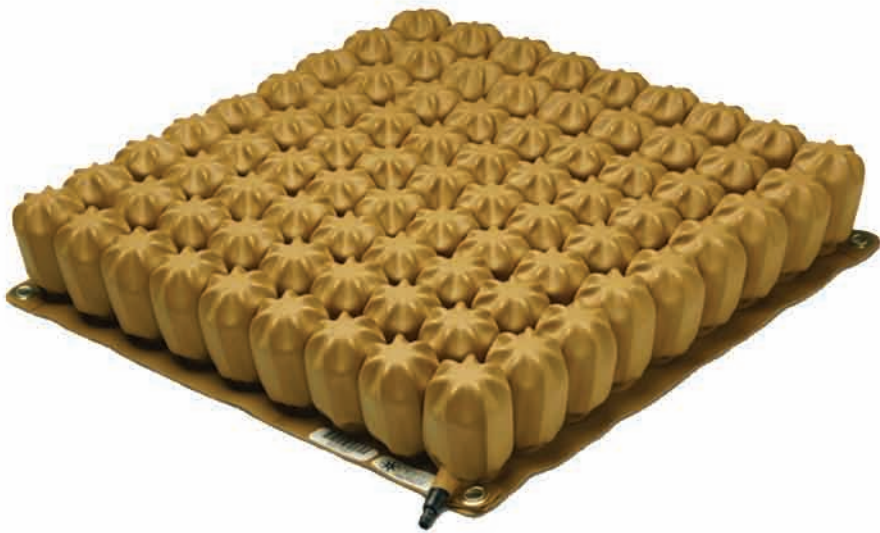

STAR CUSHION

 **boavista**
solutions
...THE WAY

STAR CUSHION

STAR CXR™

A almofada STAR CXR™ foi desenhada para as pessoas que necessitam de uma protecção extra e tratamento por baixo do cóccix. Vem completo com capa, bomba de ar e kit de reparação. Pesa aproximadamente 1,36 kg. Tem um design de alta qualidade, resistente ao fogo e feito a partir de uma borracha neoprene.

Tamanhos			
41 x 41 cm	46 x 41 cm	51 x 41 cm	56 x 41 cm
41 x 46 cm	46 x 46 cm	51 x 46 cm	56 x 46 cm
41 x 51 cm	46 x 51 cm	51 x 51 cm	56 x 51 cm
41 x 56 cm	46 x 56 cm	51 x 56 cm	56 x 56 cm

STAR LITE

A almofada STAR-LITE é uma almofada económico e de um ar versátil. É feito em contorno para fornecer um melhor conforto. Pode ser utilizado em cadeiras de rodas, cadeiras de escritórios e muitas cadeiras de casa. Tem 5cm de altura e pesa 0,45 kg e vem standard com uma capa preta e uma bomba de ar.

Tamanhos		
41 x 41 cm	46 x 41 cm	51 x 41 cm
	46 x 46 cm	

STARLOCK™

A almofada STARLOCK™ é a primeira almofada completa com a tecnologia "CELL LOCK". É utilizada especialmente para cadeiras de rodas para oferecer um posicionamento mais agressivo em tratamentos das úlceras de pressão. Está disponível em tamanhos 5,8 e 10 cm de altura. Vem completa com capa, kit de reparação e bomba.

Tamanhos		
41 x 41 cm	46 x 41 cm	51 x 41 cm
41 x 46 cm	46 x 46 cm	51 x 46 cm
	46 x 51 cm	51 x 51 cm

STAR CUSHION

CONTORNO STANDARD

A almofada CORTORNO STANDARD é o produto premier do Star para prevenção e tratamento de úlceras de pressão. É flexível e com as suas células de ar de 10 cm de altura vai fornecer uma pressão constante baixa sobre a superfície do assento. Pesa aproximado 1,36 kg. Vêm completa com capa, bomba de ar e kit de reparação.