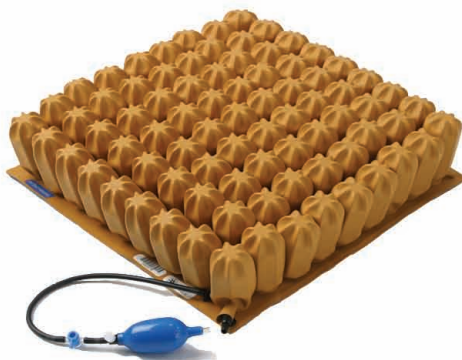

STAR CUSHION

BOAVISTA SOLUTIONS, LDA
Rua Eng° Ezequiel de Campos, 541-2° . Zona Industrial do Porto
4100-233 Porto Portugal
Tel. +351 22 615 11 50 . Fax. +351 22 615 11 52
info@boavistasolutions.eu . www.boavistasolutions.eu

CAREWAYS
INTERNATIONAL B.V.
Innovation • Quality • Performance