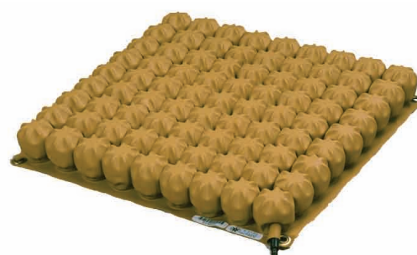

Tamanhos			
41 x 41 cm	46 x 41 cm	51 x 41 cm	56 x 41 cm
41 x 46 cm	46 x 46 cm	51 x 46 cm	56 x 46 cm
41 x 51 cm	46 x 51 cm	51 x 51 cm	56 x 51 cm
41 x 56 cm	46 x 56 cm	51 x 56 cm	56 x 56 cm

STAR GALAXY

Uma inovadora, anatômica e terapêutica almofada que oferece vários benefícios a nível de estabilidade e postura dos utilizadores. O Galaxy é um sistema bem desenvolvido, foi desenhado para captar as necessidades e exigências dos seus utilizadores.

Tamanhos		
41 x 41 cm	46 x 41 cm	51 x 41 cm
41 x 46 cm	46 x 46 cm	51 x 46 cm
	46 x 51 cm	51 x 51 cm

STAR CUSHION

CONTORNO STANDARD

A almofada CORTORNO STANDARD é o produto premier do Star para prevenção e tratamento de úlceras de pressão. É flexível e com as suas células de ar de 10 cm de altura vai fornecer uma pressão constante baixa sobre a superfície do assento. Pesa aproximado 1,36 kg. Vêm completa com capa, bomba de ar e kit de reparação.

Tamanhos			
41 x 41 cm	46 x 41 cm	51 x 41 cm	56 x 41 cm
41 x 46 cm	46 x 46 cm	51 x 46 cm	56 x 46 cm
41 x 51 cm	46 x 51 cm	51 x 51 cm	56 x 51 cm
41 x 56 cm	46 x 56 cm	51 x 56 cm	56 x 56 cm

CONTORNO PEQUENO

A almofada STAR CONTORNO PEQUENO é recomendado para indivíduos activos, ou para indivíduos que tem um baixo risco de úlcera de pressão. É ideal para desportistas. Têm uma altura de 5 cm e têm um peso aproximado de 1,13 kg. Vêm completa com capa, bomba de ar e kit de reparação.