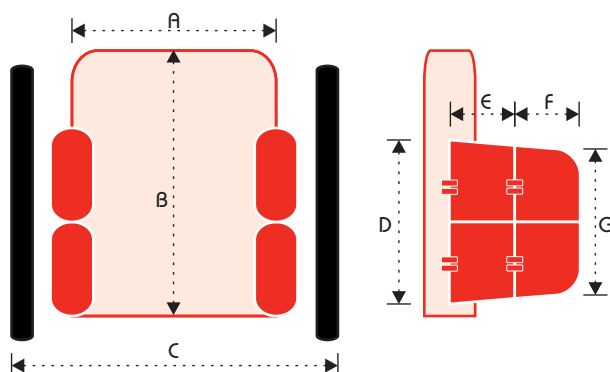

## NEWBACK 5 € 6

O NewBack 5 e 6 é um encosto que possui uma forma flexível, para proporcionar um máximo ajuste. Abraça o contorno do corpo através de umas placas curvas, proporciona um ajuste / encaixe à medida que permite manter uma posição adequada do tronco e da pélvis.

A diferença entre o NewBack 5 e o 6 é que o 5 possui 4 pontos de fixação de extração rápida, o Newback 6 possui apenas 2 pontos de fixação de extração rápida todos eles reguláveis em profundidade e largura.

O kit de espuma Sunmate oferece a possibilidade de criar um molde para aumentar a superfície de contacto do paciente com o encosto, para corrigir a postura.

# NEWBACK 5 € 6

Pontos de medida:

- A. ângulo de superfície de contacto
- B. altura de superfície de contacto
- C. ângulo de cadeira
- D. altura suportes interior
- E. largura suporte 1
- F. largura suporte 2
- G. altura suporte exterior