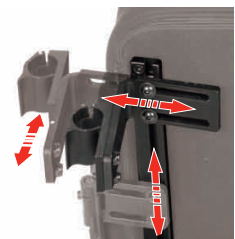

## NEWBACK 5 € 6

O NewBack 5 e 6 é um encosto que possui uma forma flexível, para proporcionar um máximo ajuste. Abraça o contorno do corpo através de umas placas curvas, proporciona um ajuste / encaixe à medida que permite manter uma posição adequada do tronco e da pélvis.

A diferença entre o NewBack 5 e o 6 é que o 5 possui 4 pontos de fixação de extração rápida, o Newback 6 possui apenas 2 pontos de fixação de extração rápida todos eles reguláveis em profundidade e largura.

O kit de espuma Sunmate oferece a possibilidade de criar um molde para aumentar a superfície de contacto do paciente com o encosto, para corrigir a postura.