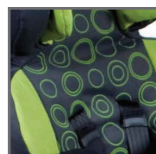

R40

Medidas

Altura do Assento	55-68
Profundidade do assento	37
Largura do assento	30
Comprimento Total	57
Largura Total	45
Altura Total	60-74
Peso	5 kg.
Carga Máxima	36 kg.

em parceria com:

rehagirona

BOAVISTA SOLUTIONS, LDA
Rua Eng° Ezequiel de Campos, 541-2º . Zona Industrial do Porto
4100-233 Porto Portugal
Tel. +351 22 615 11 50 . Fax. +351 22 615 11 52
info@boavistasolutions.eu www.boavistasolutions.eu

patron