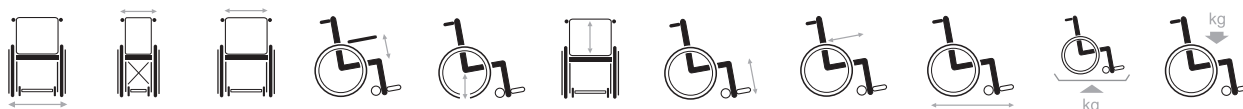

59	31	39	21	50	43	40-51	-43	107	14 Kg	120 Kg
62	31	42	21	50	43	40-51	43	107	14 Kg	120 Kg
64	31	44	21	50	43	40-51	43	107	14 Kg	120 Kg
66	31	46	21	50	43	40-51	43	107	15 Kg	120 Kg
68	31	48	21	50	43	40-51	43	107	15 Kg	120 Kg
70	31	50	21	50	43	40-51	43	107	16 Kg	120 Kg

Desvio em tamanho e peso (1.5cm e 1.5kg)

BOAVISTA SOLUTIONS, LDA
Rua Engº Ezequiel de Campos, 541-2º . Zona Industrial do Porto
4100-233 Porto Portugal
Tel. +351 22 615 11 50 . Fax. +351 22 615 11 52
info@boavistasolutions.eu www.boavistasolutions.eu