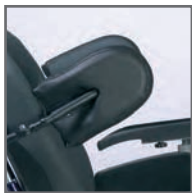

INOVYS

 **boavista**
solutions
...THE WAY

Equipamento Standard

- Assento basculante eléctrico
- Encosto reclinável eléctrico
- Apoio de cabeça regulável em altura e largura
- Rodas dianteiras e traseiras pneumáticas
- Cinto de segurança
- Kit de Luzes
- Comando DX

• Suporte Laterais

• Apoio de Cabeça Regulável

• Mesa em Acrílico

Cor Chassi

62	39-44	19-28	42-48	103	50-56	0°-20°	35°	19°-133°	42-48	110 Kg	135 Kg
67	44-49	19-28	42-48	103	50-56	0°-20°	35°	19°-133°	42-48	110 Kg	135 Kg
72	50-54	19-28	42-48	103	50-56	0°-20°	35°	19°-133°	42-48	110 Kg	135 Kg