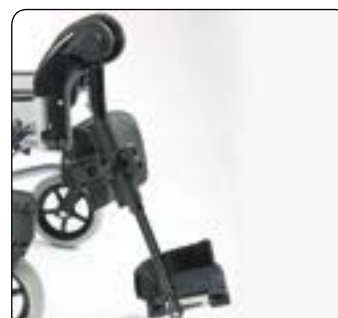

rea Clematis

Uma cadeira de rodas fiável e mais confortável

Cada pessoa é diferente e precisa de necessidades específicas numa cadeira de rodas. Foi por esta razão que melhoramos a Rea™ Clematis. Ela oferece agora mais possibilidades de regulação, particularmente no encosto. É agora equipada de rodas dianteiras 200x50 para maior estabilidade. Mantivemos a sua estrutura fiável e seu elegante design.

Novo encosto - Laguna II

O já conhecido encosto Laguna da cadeira Rea™ Clematis™ foi melhorado possibilitando mais regulações para se adaptar melhor à morfologia do utilizador. É regulável em altura muito facilmente e oferece também punhos reguláveis em altura. É de fácil extracção. Os tubos agora redondos permitem adaptação de encostos especiais de posicionamento como o da Protech.

Inclinações com compensação

A concepção desta cadeira de rodas com o ponto de rotação do encosto ao nível da bacia e outro dos apoios de pernas ao nível dos joelhos permite manter a postura adequada do utilizador independentemente do grau de inclinação e permite ainda a redução das forças de fricção. A almofada de assento Flo-shape moldada e perfilada oferece máximo apoio e estabilidade assim como uma óptima prevenção de aparecimento de escaras.

Características e opções

Encosto regulável em altura de 60 a 71 cm.
Punhos reguláveis em altura de 106 a 116 cm (até ao solo).

Novos apoios de braços reguláveis em altura e profundidade (com guia)
Levantados na parte traseira para maior conforto.