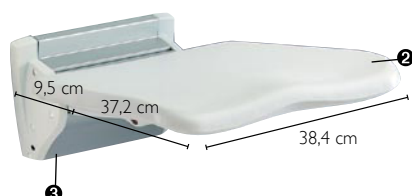

Invacare® Assentos de parede para o duche

➤ Aquatec® Sansibar

9.10.101

Assento de parede para o duche rebatível em PVC e aço inox.

- Assento regulável em altura de 53 a 60 cm
- Recorte largo para higiene íntima facilitada
- Ajuste com precisão de cada perna
- Rebateável, profundidade dobrado : 11 cm

Peças

- ① Kit de adaptadores 16250
- ② Suporte de parede 16251
- ⑤ 5 tampas de parafusos de fixação à parede 16252

AQUATEC

➤ Invacare® Futura

R8802, R8802,60

Assento de parede em plástico ABS e placa de fixação à parede em alumínio. Tem um desenho inovador e ergonómico.

- Rebateável
- Fácil de instalar, dimensões reduzidas- profundidade quando encartado 9.5cm
- Existe em versão com pernas de apoio

Kits de pernas de apoio disponíveis :

- R855 : Altura 37 - 49 cm
- R860 : Altura 42 - 54 cm
- R865 : Altura 47 - 59 cm

➤ Invacare® Futura

R8803 , R8803,60

Assento de parede em plástico ABS, com encosto do mesmo material, e placa de fixação à parede em alumínio. Tem um desenho inovador e ergonómico.

- Rebateável
- Fácil de instalar, dimensões reduzidas
- Existe em versão com pernas de apoio