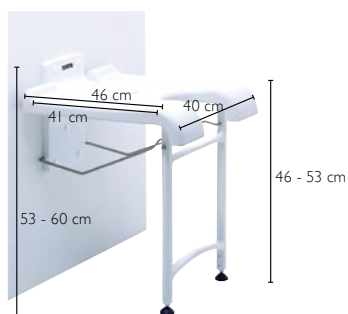

Invacare® Assentos de parede para o duche

➤ Aquatec® Sansibar

9.10.101

Assento de parede para o duche rebatível em PVC e aço inox.

- Assento regulável em altura de 53 a 60 cm
- Recorte largo para higiene íntima facilitada
- Ajuste com precisão de cada perna
- Rebateável, profundidade dobrado : 11 cm

Peças

- ① Kit de adaptadores 16250
- ② Suporte de parede 16251
- ⑤ 5 tampas de parafusos de fixação à parede 16252

AQUATEC

➤ Invacare® Futura

R8802, R8802,60

Assento de parede em plástico ABS e placa de fixação à parede em alumínio. Tem um desenho inovador e ergonómico.

- Rebateável
- Fácil de instalar, dimensões reduzidas- profundidade quando encartado 9.5cm
- Existe em versão com pernas de apoio

Kits de pernas de apoio disponíveis :

- R855 : Altura 37 - 49 cm
- R860 : Altura 42 - 54 cm
- R865 : Altura 47 - 59 cm

- Apoios de braços rebateáveis
- Fácil de instalar, dimensões reduzidas profundidade quando encartado 10cm
- Existe em versão com pernas de apoio (R8804,60) com profundidade quando encartado 13cm

Peças