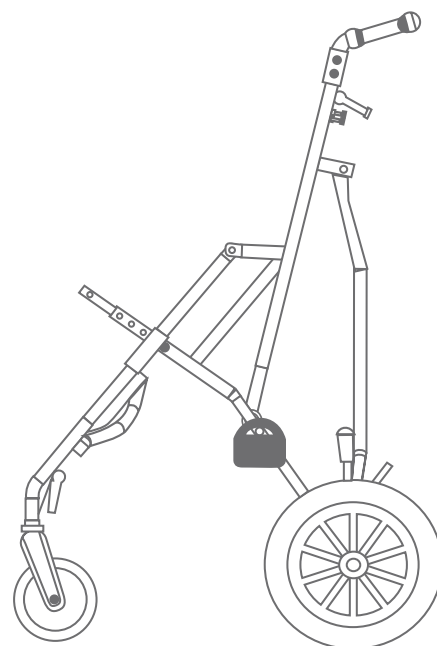

CORZO

 **boavista**
solutions
...THE WAY

Funcionalidade e Leveza

A cadeira de transporte Corzo é uma cadeira encartável, com um design autêntico, funcional e leve. Uma das suas características mais importante é o facto de esta cadeira poder crescer com a criança graças a possibilidade de ajuste da profundidade do assento e da altura das costas. Esta cadeira esta equipada com rodas maciças e com um cinto de 5 pontos, proporcionando grande segurança.

O tecido é de grande resistência permitindo que se mantenha em forma por muito tempo.

Esta cadeira encontra-se disponível em 4 tamanhos, para um peso máximo 75 kg do utilizador.

Esta cadeira cumpre os requisitos da norma EN7176/19 capacitando-a para o transporte em veículos

Equipamento Standard

- Cadeira encartável
- Rodas dianteiras giratórias de 175 mm
- Rodas traseiras de 260mm
- Todas as rodas são maciças
- Assento regulável em profundidade
- Encosto regulável em altura
- Apoios de pés ajustáveis em altura
- Cinto de 5 pontos
- Estofos extraíveis e laváveis
- Muito leve

Uma grande ajuda terapêutica

Graças as suas características esta cadeira é ideal para uma vida citadina, perfeita para a utilização nos transportes públicos, bem como executar actividades ao ar livre.

RP2