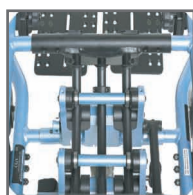

### Durabilidade ... Versatilidade...Segurança...Estética

A CGX é uma cadeira com basculação de -10° a +50°. A CGX permite múltiplas configurações proporcionando ao utilizador o máximo conforto. Disponível em vários tamanhos e com ampla gama de opções.

Algumas opções disponíveis:

- Basculação -10° a +50°
- Apoios de pés elevatórios;
- Opção de várias cores;
- Possibilidade de pneus com vários tamanhos;
- Patins "swing-away" de 70° - 90°;
- Crash tested (WC/19).

- Design simples e robusto

- Costas rebatíveis para um transporte mais fácil

- Fácil ajuste quer profundidade quer em ângulo

- Pedal Basculação com pino segurança

	Média	Larga	Extra Larga
Largura da Estrutura	30 - 40.5 cm	35.5 - 45.7 cm	45.7 - 56 cm
Profundidade da Estrutura	30 - 40.5 cm	35.5 - 45.7 cm	45.7 - 56 cm
Tamanho da Rodas Dianteiras	7.5cm (3") 10cm(4")	12.7cm(5") 15.2cm (6")	17.7cm(7")
Tamanho de Rodas Traseira	30cm (12")	41cm (16")	46cm(18")
Bengalas	53cm (21")	61cm (24")	68cm (27")
Peso da Estrutura	17 kg		
Peso Max. do Utilizador	113 kg (M/L)	136 kg (XL)	