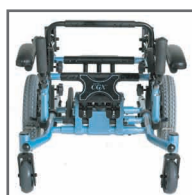

### Durabilidade ... Versatilidade...Segurança...Estética

A CGX é uma cadeira com basculação de -10° a +50°. A CGX permite múltiplas configurações proporcionando ao utilizador o máximo conforto. Disponível em vários tamanhos e com ampla gama de opções.

Algumas opções disponíveis:

- Basculação -10° a +50°
- Apoios de pés elevatórios;
- Opção de várias cores;
- Possibilidade de pneus com vários tamanhos;
- Patins "swing-away" de 70° - 90°;
- Crash tested (WC/19).

- Design simples e robusto

- Costas rebatíveis para um transporte mais fácil

- Fácil ajuste quer profundidade quer em ângulo

- Pedal Basculação com pino segurança

	Média	Larga	Extra Larga
Largura da Estrutura	30 - 40.5 cm	35.5 - 45.7 cm	45.7 - 56 cm
Profundidade da Estrutura	30 - 40.5 cm	35.5 - 45.7 cm	45.7 - 56 cm
Tamanho da Rodas Dianteiras	7.5cm (3") 10cm(4")	12.7cm(5") 15.2cm (6")	17.7cm(7")
Tamanho de Rodas Traseira	30cm (12")	41cm (16")	46cm(18")
Bengalas	53cm (21")	61cm (24")	68cm (27")
Peso da Estrutura	17 kg		
Peso Max. do Utilizador	113 kg (M/L)	136 kg (XL)	