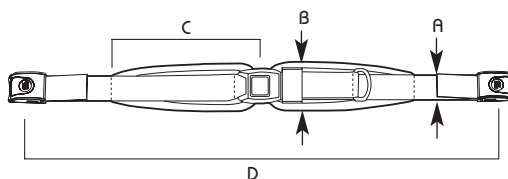

## Clip para cinto

Segura em qualquer local do cinto para evitar as pontas soltas.

Tamanho 1 (25mm)- FS051-20  
Tamanho 2 (38mm)- FS052-20  
Tamanho 3 (50mm)- FS053-20

## Medidas Cinto Pélvico

	A	B	C	D
XS	2.5 cm	4.4 cm	15 cm	117 cm
S	3.8 cm	5.7 cm	18 cm	127 cm
M	3.8 cm	6.4 cm	23 cm	142 cm
L	5 cm	7.6 cm	28cm	152 cm