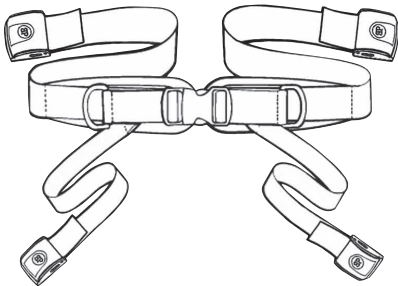

## Cinto Pélvico de 2 pontos

- Têm dois pontos de ligação à cadeira de rodas;
- Adequado para utilizadores com tonus muscular baixo.

**XS -HB239XS-A2**

**S -HB249S-A2**

**M -HB209M-A2**

**L - HB205L-A2**

### CENTER-PULL

- Montagem: Utilizador ou Assistente;
- Ajustes: Aperta no centro.

### REAR-PULL

- Montagem: Utilizador;
- Ajustes: Aperta de trás para a frente.

## Cinto Pélvico de 4 pontos

- Têm quatro pontos de ligação à cadeira de rodas;
- As duas faixas principais funcionam como um cinto pélvico de 2 pontos, as outras duas faixas seguram o cinto de forma a prevenir que o mesmo faça o movimento ascendente para o abdomen, ou que este fique torcido.
- Segura a pélvis de modo estável para situações em que o utente faça muitos movimentos.