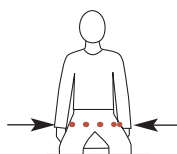

## Clip para cinto

Segura em qualquer local do cinto para evitar as pontas soltas.

Tamanho 1 (25mm)- FS051-20  
Tamanho 2 (38mm)- FS052-20  
Tamanho 3 (50mm)- FS053-20

## Medidas Cinto Pélvico

	A	B	C	D
XS	2.5 cm	4.4 cm	15 cm	117 cm
S	3.8 cm	5.7 cm	18 cm	127 cm
M	3.8 cm	6.4 cm	23 cm	142 cm
L	5 cm	7.6 cm	28cm	152 cm

## Selecionar Cinto Pélvico

XS	S	M	L
13 - 23 cm	18 - 28 cm	23 - 38 cm	33 - 48 cm