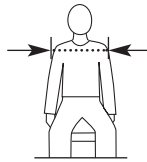

SH027

Cinto Elástico

É um suporte de tronco versátil e fácil de remover, um suporte abdominal ou uma ferramenta de posicionamento para terapeutas e utilizadores.

A abertura Velcro® é simples e fácil de utilizar, porque até o próprio utilizador consegue abrir e ajustar o cinto com uma mão.

PEQUENO - SP110S
7,5cm (larg.) x 152 (Comp.)

GRANDE - SP110L
11,5cm (larg.) x 152 (Comp.)

Monoflex™

É o perfeito cinto de peito ou suporte abdominal dinâmico. É leve, confortável, e o material é resistente oferecendo um suporte substancial. As fivelas de lado são usadas para dar mais conforto e podem ser ajustadas por ambos dos lados. O hardware para adicionar um Sling ou encostos estão incluídos.

XS-SH103XS
S - SH103S
M - SH103M
L - SH103L
XL - SH103XL

	XS	S	M	L	XL
LARGURA	8 cm	9 cm	10 cm	11 cm	13 cm
COMPRIMENTO	32 cm	40 cm	48 cm	56 cm	64 cm

Ajustes de Coletes e Suportes de Tronco

XS	24 cm - 28 cm
S	28 cm - 33 cm
M	33 cm - 41 cm
L	41 cm - 48 cm
XL	48 cm - 56 cm

Especificações: Comprimento da Almofada do Colete

	STANDARD	TRIMLINE
S	31 cm	24 cm
M	34 cm	29 cm
L	41 cm	34 cm
XL	47 cm	

Especificações: Stayflex™

STANDARD

	A	B	C	D	€
S	23 cm	13 cm	17 cm	4.1 cm	12 cm
M	30 cm	17 cm	20 cm	5.1 cm	13 cm
L	38 cm	20 cm	23 cm	5.7 cm	14 cm
XL	46 cm	25 cm	27 cm	6.4 cm	17 cm