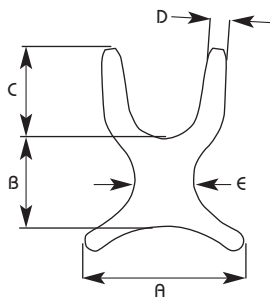

SH027

Cinto Elástico

É um suporte de tronco versátil e fácil de remover, um suporte abdominal ou uma ferramenta de posicionamento para terapeutas e utilizadores.

A abertura Velcro® é simples e fácil de utilizar, porque até o próprio utilizador consegue abrir e ajustar o cinto com uma mão.

XS-SH103XS
S - SH103S
M - SH103M
L - SH103L
XL - SH103XL

	XS	S	M	L	XL
LARGURA	8 cm	9 cm	10 cm	11 cm	13 cm
COMPRIMENTO	32 cm	40 cm	48 cm	56 cm	64 cm

Ajustes de Coletes e Suportes de Tronco

XS	24 cm - 28 cm
S	28 cm - 33 cm
M	33 cm - 41 cm
L	41 cm - 48 cm
XL	48 cm - 56 cm

Especificações: Comprimento da Almofada do Colete

	STANDARD	TRIMLINE
S	31 cm	24 cm
M	34 cm	29 cm
L	41 cm	34 cm
XL	47 cm	

Especificações: Stayflex™

STANDARD

	A	B	C	D	€
S	23 cm	13 cm	17 cm	4.1 cm	12 cm
M	30 cm	17 cm	20 cm	5.1 cm	13 cm
L	38 cm	20 cm	23 cm	5.7 cm	14 cm
XL	46 cm	25 cm	27 cm	6.4 cm	17 cm

ESTREITO

	A	B	C	D	€
M	30 cm	17 cm	20 cm	5.1 cm	8.9 cm
L	38 cm	20 cm	23 cm	5.7 cm	9.2 cm
XL	46 cm	25 cm	27 cm	6.4 cm	9.5 cm

BOAVISTA SOLUTIONS, LDA
 Rua Engº Ezequiel de Campos, 541-2º . Zona Industrial do Porto
 4100-233 Porto Portugal
 Tel. +351 22 615 11 50 . Fax. +351 22 615 11 52
 info@boavistasolutions.eu . www.boavistasolutions.eu