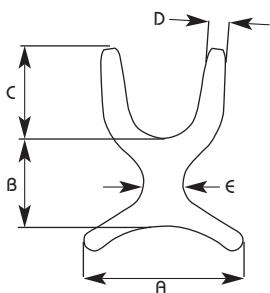

SH027

Cinto Elástico

É um suporte de tronco versátil e fácil de remover, um suporte abdominal ou uma ferramenta de posicionamento para terapeutas e utilizadores.

A abertura Velcro® é simples e fácil de utilizar, porque até o próprio utilizador consegue abrir e ajustar o cinto com uma mão.

XS-SH103XS
S - SH103S
M - SH103M
L - SH103L
XL - SH103XL

	XS	S	M	L	XL
LARGURA	8 cm	9 cm	10 cm	11 cm	13 cm
COMPRIMENTO	32 cm	40 cm	48 cm	56 cm	64 cm

Ajustes de Coletes e Suportes de Tronco

XS	24 cm - 28 cm
S	28 cm - 33 cm
M	33 cm - 41 cm
L	41 cm - 48 cm
XL	48 cm - 56 cm

Especificações: Comprimento da Almofada do Colete

	STANDARD	TRIMLINE
S	31 cm	24 cm
M	34 cm	29 cm
L	41 cm	34 cm
XL	47 cm	

Especificações: Stayflex™

STANDARD

	A	B	C	D	€
S	23 cm	13 cm	17 cm	4.1 cm	12 cm
M	30 cm	17 cm	20 cm	5.1 cm	13 cm
L	38 cm	20 cm	23 cm	5.7 cm	14 cm
XL	46 cm	25 cm	27 cm	6.4 cm	17 cm

ESTREITO

	A	B	C	D	€
M	30 cm	17 cm	20 cm	5.1 cm	8.9 cm
L	38 cm	20 cm	23 cm	5.7 cm	9.2 cm
XL	46 cm	25 cm	27 cm	6.4 cm	9.5 cm

BOAVISTA SOLUTIONS, LDA
 Rua Engº Ezequiel de Campos, 541-2º . Zona Industrial do Porto
 4100-233 Porto Portugal
 Tel. +351 22 615 11 50 . Fax. +351 22 615 11 52
 info@boavistasolutions.eu . www.boavistasolutions.eu