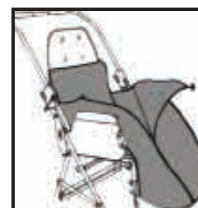

- Chassi encartável e leve
- Costas reclináveis
- Basculação por pontos 17° -20° -23°
- Apoios de pés reguláveis em ângulo e altura
- Rodas dianteiras giratórias
- Estofos extraíveis e laváveis
- Travão de pé
- Arco dianteiro de série

R34

R35

Tamanho	MINI	STANDARD	MAXI
Altura das Costas	53	63	71
Profundidade do assento	25	28	36
Largura do assento	30	34	37
Altura dos patins	13-26	19-33	22-38
Ângulo das Costas	0°-180°	0°-180°	0°-130°
Ângulo do Assento	17°/20°/23°	17°/20°/23°	17°/20°/23°
Comprimento total	102	102	107
Largura total	62	62	66
Altura Total / com ajuste da barra	104.5	104.5	106
Travão	de pé	de pé	de pé
Carga Máxima	35 kg.	35 kg.	50 kg.
Peso	15 kg.	16.5 kg.	17.5 kg.
Comprimento total da cadeira encartada	92	92	93
Largura total da cadeira encartada	61	61	65
Altura total da cadeira encartada	58	58	53

ACESSÓRIOS

Apoio de cabeça em
forma de "U"

Cinto de 4 pontos

Calção abdutor

Arnes

Taco abdutor

Fita para pés

Capa Impermeável
(só com a capota)

Saco de Inverno

Protectores de barra
(par)

Cesto de Tela

Bolsa

Tabuleiro

Capota de sol

BEN 4 BASIC

em parceria com: