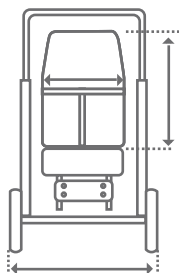

BEN 4 BASIC

 **boavista**
solutions
...THE WAY

BEN 4 BASIC

SOLUÇÕES PARA NECESSIDADES POSTURAS LEVES

A Ben 4 esta equipada com uma base totalmente encartável. Esta cadeira é muito confortável e fácil de manobrar graças a sua estrutura extra leve. Os três pontos de basculação fazem com que esta cadeira seja indicada para utilizadores com necessidade de alterações posturais constantes.

- Chassi encartável e leve
- Costas reclináveis
- Basculação por pontos 17° -20° -23°
- Apoios de pés reguláveis em ângulo e altura
- Rodas dianteiras giratórias
- Estofos extraíveis e laváveis
- Travão de pé
- Arco dianteiro de série

R34

R35

Tamanho	MINI	STANDARD	MAXI
Altura das Costas	53	63	71
Profundidade do assento	25	28	36
Largura do assento	30	34	37
Altura dos patins	13-26	19-33	22-38
Ângulo das Costas	0°-180°	0°-180°	0°-130°
Ângulo do Assento	17°/20°/23°	17°/20°/23°	17°/20°/23°
Comprimento total	102	102	107
Largura total	62	62	66
Altura Total / com ajuste da barra	104.5	104.5	106
Travão	de pé	de pé	de pé
Carga Máxima	35 kg.	35 kg.	50 kg.
Peso	15 kg.	16.5 kg.	17.5 kg.
Comprimento total da cadeira encartada	92	92	93
Largura total da cadeira encartada	61	61	65
Altura total da cadeira encartada	58	58	53