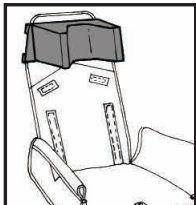

- Chassi encartável e leve
- Costas reclináveis
- Basculação por pontos 17° -20° -23°
- Apoios de pés reguláveis em ângulo e altura
- Rodas dianteiras giratórias
- Estofos extraíveis e laváveis
- Travão de pé
- Arco dianteiro de série

R34

R35

Tamanho	MINI	STANDARD	MAXI
Altura das Costas	53	63	71
Profundidade do assento	25	28	36
Largura do assento	30	34	37
Altura dos patins	13-26	19-33	22-38
Ângulo das Costas	0°-180°	0°-180°	0°-130°
Ângulo do Assento	17°/20°/23°	17°/20°/23°	17°/20°/23°
Comprimento total	102	102	107
Largura total	62	62	66
Altura Total / com ajuste da barra	104.5	104.5	106
Travão	de pé	de pé	de pé
Carga Máxima	35 kg.	35 kg.	50 kg.
Peso	15 kg.	16.5 kg.	17.5 kg.
Comprimento total da cadeira encartada	92	92	93
Largura total da cadeira encartada	61	61	65
Altura total da cadeira encartada	58	58	53

ACESSÓRIOS

Apoio de cabeça em
forma de "U"

Cinto de 4 pontos

Calção abdutor

Arnes

Taco abdutor

Fita para pés

Capa Impermeável
(só com a capota)